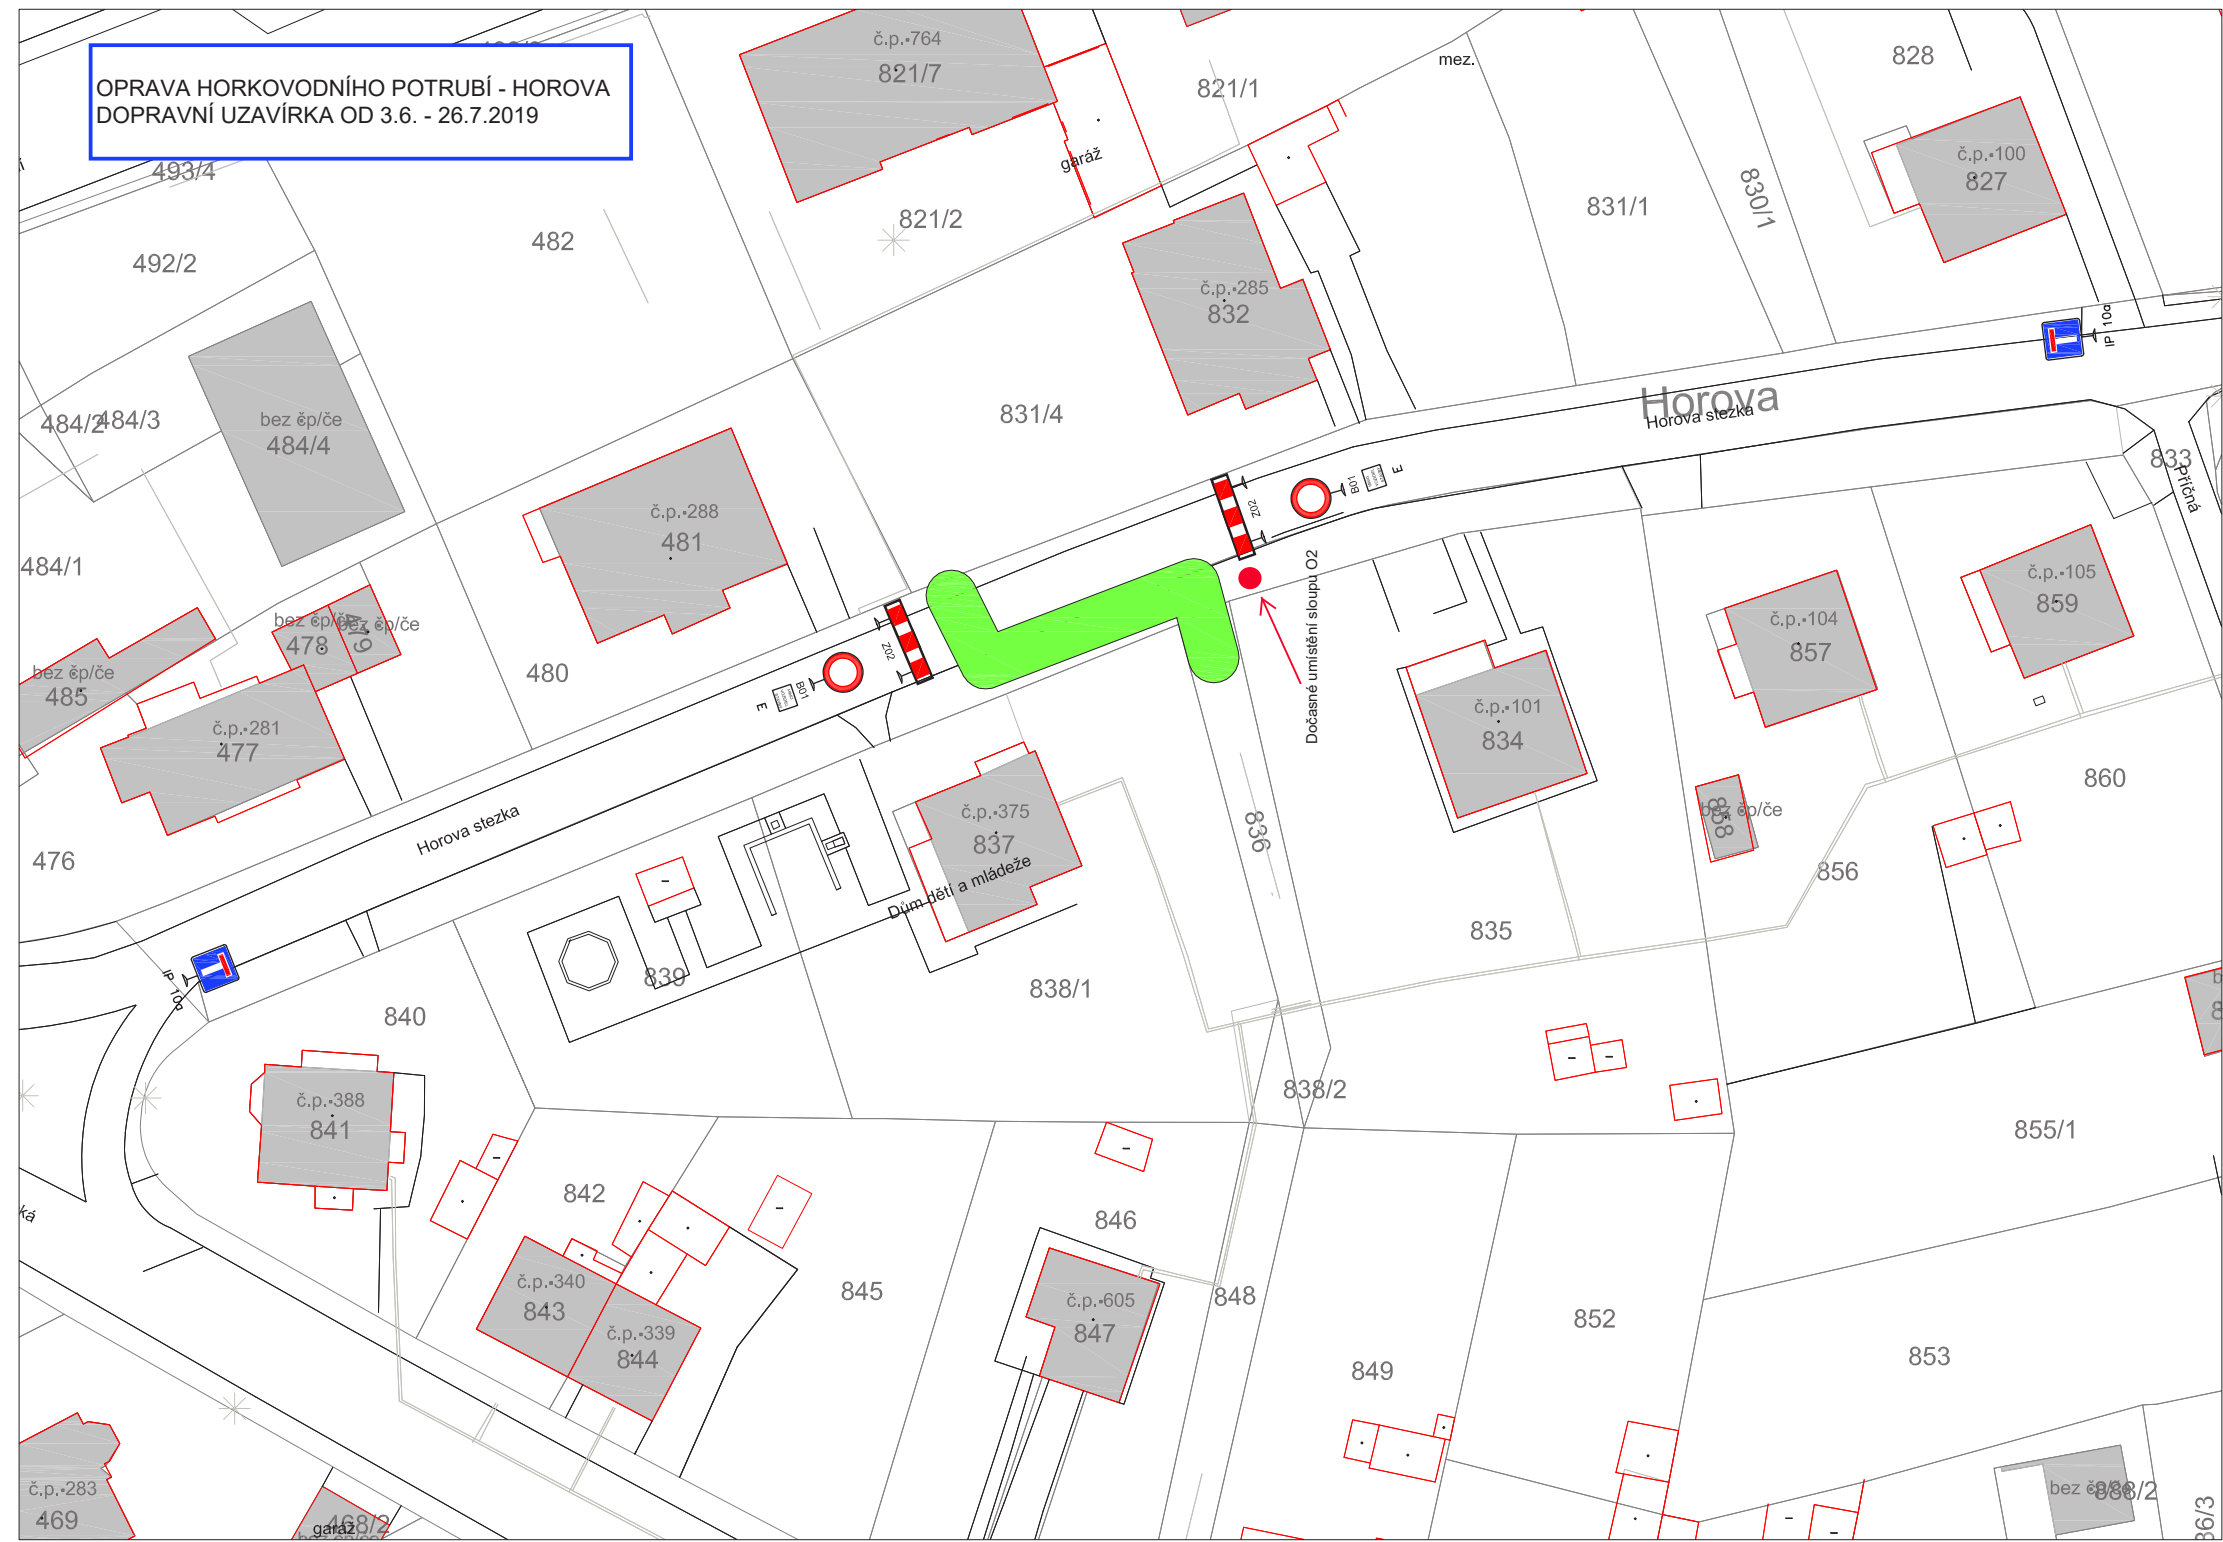

OPRAVA HORKOVODNÍHO POTRUBÍ - HOROVA
DOPRAVNÍ UZÁVÍRKA OD 3.6. - 26.7.2019

č.p.764
821/7

821/1

828

č.p.100
827

493/4

492/2

482

821/2

garáž

č.p.285
832

831/1

830/1

IP 100

484/2
484/3

bez ep/če
484/4

831/4

Horova
Horova stezka

č.p.288
481

484/1

bez ep/če
478

480

Dočasné umístění sloupu O2

č.p.101
834

č.p.104
857

č.p.105
859

bez ep/če
485

č.p.281
477

860

476

Horova stezka

č.p.375
837
Dům dětí a mládeže

bez ep/če
858

856

839

838/1

835

860

IP 100

840

č.p.388
841

838/2

855/1

842

č.p.340
843

č.p.339
844

845

846

č.p.605
847

848

852

853

č.p.283
469

garáž
468/2

bez ep/če
866/2

86/3